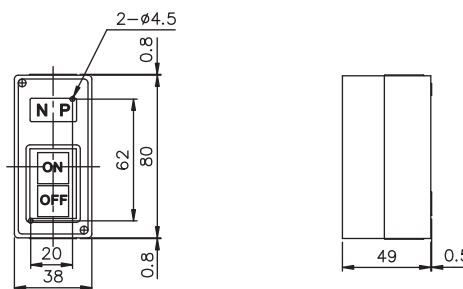

■ 特性

型 式	規 格	安裝型式	接線端子	外殼材質
TBSN-310	3Ø10A 1.5KW	露出型	M3.5	鐵烤漆
TBSN-315	3Ø15A 2.2KW	露出型	M4	鐵烤漆
TBSN-330	3Ø30A 3.7KW	露出型	M5	鐵烤漆
TBSY-315 330	3Ø 15A 2.2KW 30A 3.7KW	埋入型	M4	鐵烤漆
TBSS-315 330	3Ø 15A 2.2KW 30A 3.7KW	埋入型	M4	鐵烤漆
TBSP-315	3Ø15A 2.2KW	露出型	M3.5	強化塑膠
TBSP-330	3Ø30A 3.7KW	露出型	M4	強化塑膠

■ 外形尺寸

TBSN-310

TBSN-315

TBSN-330

tend 動力押扣開關

TBSY-315,330

TBSS-315,330

TBSP-315