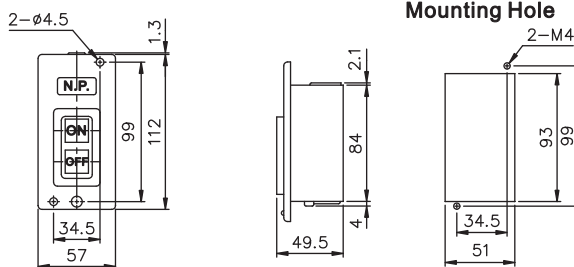

■ 特性

型 式	規 格	安裝型式	接線端子	外殼材質
TBSN-310	3Ø10A 1.5KW	露出型	M3.5	鐵烤漆
TBSN-315	3Ø15A 2.2KW	露出型	M4	鐵烤漆
TBSN-330	3Ø30A 3.7KW	露出型	M5	鐵烤漆
TBSY-315 330	3Ø 15A 2.2KW 30A 3.7KW	埋入型	M4	鐵烤漆
TBSS-315 330	3Ø 15A 2.2KW 30A 3.7KW	埋入型	M4	鐵烤漆
TBSP-315	3Ø15A 2.2KW	露出型	M3.5	強化塑膠
TBSP-330	3Ø30A 3.7KW	露出型	M4	強化塑膠

■ 外形尺寸

TBSN-310

TBSN-315

TBSN-330

tend 動力押扣開關

TBSY-315,330

TBSS-315,330

TBSP-315