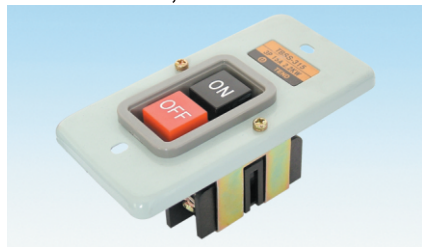

■ 特性

型 式	規 格	安裝型式	接線端子	外殼材質
TBSN-310	3Ø10A 1.5KW	露出型	M3.5	鐵烤漆
TBSN-315	3Ø15A 2.2KW	露出型	M4	鐵烤漆
TBSN-330	3Ø30A 3.7KW	露出型	M5	鐵烤漆
TBSY-315 330	3Ø 15A 2.2KW 30A 3.7KW	埋入型	M4	鐵烤漆
TBSS-315 330	3Ø 15A 2.2KW 30A 3.7KW	埋入型	M4	鐵烤漆
TBSP-315	3Ø15A 2.2KW	露出型	M3.5	強化塑膠
TBSP-330	3Ø30A 3.7KW	露出型	M4	強化塑膠

■ 外形尺寸

TBSN-310

TBSN-315

TBSN-330

tend 動力押扣開關

TBSY-315,330

TBSS-315,330

TBSP-315

TBSP-330

tend 按鈕開關

TPB-2

TPB-3