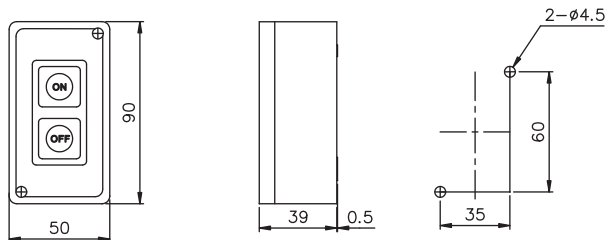

tend 按鈕開關

TPB-2