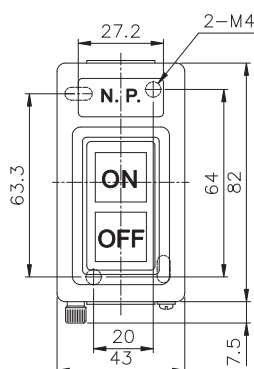

■ 特性

型 式	規 格	安裝型式	接線端子	外殼材質
TBSN-310	3Ø10A 1.5KW	露出型	M3.5	鐵烤漆
TBSN-315	3Ø15A 2.2KW	露出型	M4	鐵烤漆
TBSN-330	3Ø30A 3.7KW	露出型	M5	鐵烤漆
TBSY-315 330	3Ø 15A 2.2KW 30A 3.7KW	埋入型	M4	鐵烤漆
TBSS-315 330	3Ø 15A 2.2KW 30A 3.7KW	埋入型	M4	鐵烤漆
TBSP-315	3Ø15A 2.2KW	露出型	M3.5	強化塑膠
TBSP-330	3Ø30A 3.7KW	露出型	M4	強化塑膠

■ 外形尺寸

TBSN-310

TBSN-315

TBSN-330

tend 動力押扣開關

TBSY-315,330

TBSS-315,330

TBSP-315

TBSP-330

tend 按鈕開關

TPB-2

TPB-3