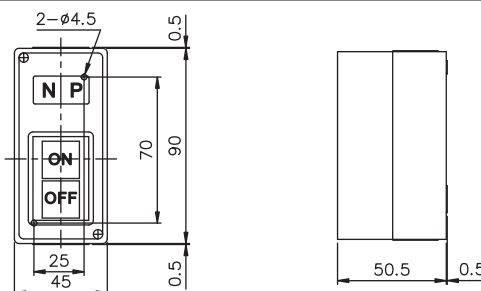

tend 動力押扣開關

TBSP-330

tend 按鈕開關