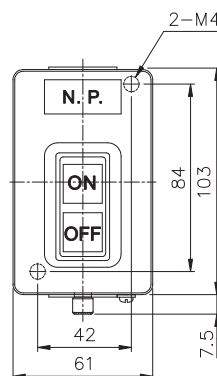

■ 特性

型 式	規 格	安裝型式	接線端子	外殼材質
TBSN-310	3Ø10A 1.5KW	露出型	M3.5	鐵烤漆
TBSN-315	3Ø15A 2.2KW	露出型	M4	鐵烤漆
TBSN-330	3Ø30A 3.7KW	露出型	M5	鐵烤漆
TBSY-315 330	3Ø 15A 2.2KW 30A 3.7KW	埋入型	M4	鐵烤漆
TBSS-315 330	3Ø 15A 2.2KW 30A 3.7KW	埋入型	M4	鐵烤漆
TBSP-315	3Ø15A 2.2KW	露出型	M3.5	強化塑膠
TBSP-330	3Ø30A 3.7KW	露出型	M4	強化塑膠

■ 外形尺寸

TBSN-310

TBSN-315

TBSN-330

tend 動力押扣開關

TBSY-315,330

TBSS-315,330

TBSP-315