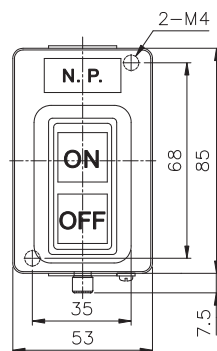

■ 特性

型 式	規 格	安裝型式	接線端子	外殼材質
TBSN-310	3Ø10A 1.5KW	露出型	M3.5	鐵烤漆
TBSN-315	3Ø15A 2.2KW	露出型	M4	鐵烤漆
TBSN-330	3Ø30A 3.7KW	露出型	M5	鐵烤漆
TBSY-315 330	3Ø 15A 2.2KW 30A 3.7KW	埋入型	M4	鐵烤漆
TBSS-315 330	3Ø 15A 2.2KW 30A 3.7KW	埋入型	M4	鐵烤漆
TBSP-315	3Ø15A 2.2KW	露出型	M3.5	強化塑膠
TBSP-330	3Ø30A 3.7KW	露出型	M4	強化塑膠

■ 外形尺寸

TBSN-310

TBSN-315

TBSN-330

tend 動力押扣開關

TBSY-315,330

TBSS-315,330

TBSP-315

TBSP-330

tend 按鈕開關

TPB-2

TPB-3