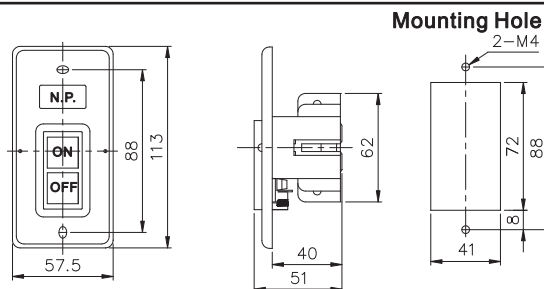

■ 特性

型 式	規 格	安裝型式	接線端子	外殼材質
TBSN-310	3Ø10A 1.5KW	露出型	M3.5	鐵烤漆
TBSN-315	3Ø15A 2.2KW	露出型	M4	鐵烤漆
TBSN-330	3Ø30A 3.7KW	露出型	M5	鐵烤漆
TBSY-315 330	3Ø 15A 2.2KW 30A 3.7KW	埋入型	M4	鐵烤漆
TBSS-315 330	3Ø 15A 2.2KW 30A 3.7KW	埋入型	M4	鐵烤漆
TBSP-315	3Ø15A 2.2KW	露出型	M3.5	強化塑膠
TBSP-330	3Ø30A 3.7KW	露出型	M4	強化塑膠

■ 外形尺寸

TBSN-310

TBSN-315

TBSN-330

tend 動力押扣開關

TBSY-315,330

TBSS-315,330

TBSP-315