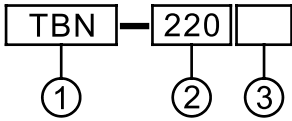

型號說明

使用注意事項

連續使用不得超過30分鐘以上，以免燒毀。

音量

TBN-220, TBY-220系列: 85分貝以上

TBY-302系列: 75分貝以上

4BL-220系列: 95分貝以上

項次	代號	說明
1.型式	TBN TBY	露出式 埋入式
2.電壓	110 220 24 12 301 302 312 324	110V 220V 24V 12V 110V 30m/m固定孔徑 220V 30m/m固定孔徑 12V 30m/m固定孔徑 24V 30m/m固定孔徑
3.電流	空白 D	AC DC

註: 110V、220V限選用AC

外觀尺寸

TBY-302

TBY-220

TBN-220