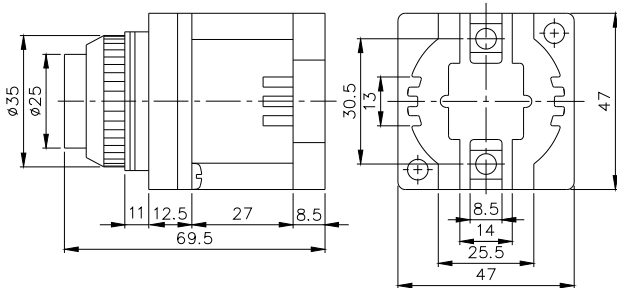

型號說明

使用注意事項

連續使用不得超過30分鐘以上，以免燒毀。

音量

TBN-220, TBY-220系列: 85分貝以上

TBY-302系列: 75分貝以上

4BL-220系列: 95分貝以上

項次	代號	說明
1.型式	TBN TBY	露出式 埋入式
2.電壓	110 220 24 12 301 302 312 324	110V 220V 24V 12V 110V 30m/m固定孔徑 220V 30m/m固定孔徑 12V 30m/m固定孔徑 24V 30m/m固定孔徑
3.電流	空白 D	AC DC

註: 110V、220V限選用AC

外觀尺寸

TBY-302